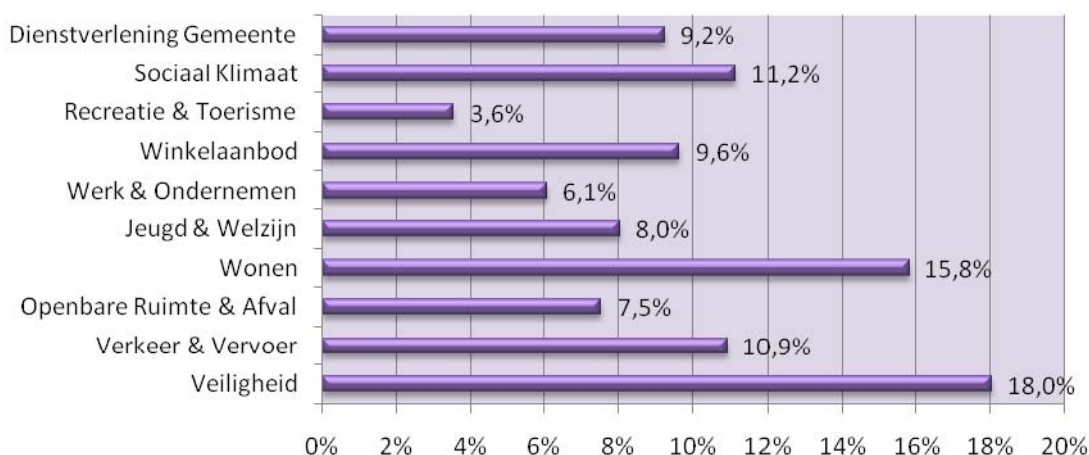

Overzicht uitkomsten onderzoek 'Gemeente van het Jaar' 2009

Alle resultaten die zijn gepresenteerd tijdens de eerste uitreiking "Gemeente van het Jaar" zijn voor u beschikbaar in een rapportage. Met de enorme schat aan informatie die dit onderzoek heeft opgeleverd, bent u in staat om te bekijken hoe uw gemeente scoort op de 10 verschillende aspecten.

Hoogst scorende gemeente per aspect

Aspect	Gemeente	Eindcijfer
1 Veiligheid	Groningen	6,97
2 Verkeer & Vervoer	Houten	7,45
3 Openbare ruimte & Afval	Houten	7,61
4 Wonen	Drechterland	7,74
5 Jeugd & Welzijn	Zwolle	7,57
6 Werk & Ondernemen	Haarlemmermeer	7,42
7 Winkelaanbod	Veenendaal	8,22
8 Recreatie en Toerisme	Haarlem	7,73
9 Sociaal Klimaat	Groningen	7,70
10 Dienstverlening Gemeente	Drechterland	6,75

Ook geeft de rapportage inzicht in hoe bepaalde onderwerpen leven onder uw inwoners. Wat is belangrijk voor uw inwoners, zijn ze tevreden met o.a. de groen- en werkvoorzieningen? Deze informatie nog meer kunt u allemaal teruglezen in de rapportage. Daarnaast wordt uw resultaat afgezet tegen het gemiddelde in de provincie en per categorie naar inwoneraantal.

Gemiddeld Belangen

Mocht u interesse hebben in het kopen van de rapportage, dan kunt u vrijblijvend contact opnemen via het bijgeleverde faxformulier of via www.q-and-a.nl/gemeentevanhetjaar.

Q&A Research & Consultancy
Maanlander 11
3824 MN Amersfoort

Tel: + 31 (0) 33-2454637
Fax: + 31 (0) 33-2457690
E-mail: info@q-and-a.nl